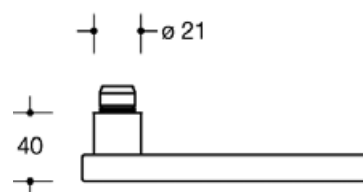

Portes intérieures | Kantoor- en binnendeuren

Garniture pour porte intérieure (technique de base) | Kamergarnituur (basistechniek)

Garniture pour porte intérieure (technique H) | Kamergarnituur (H-techniek)

Garniture pour porte intérieure (technique R) | Kamergarnituur (R-techniek)

Garniture pour porte coupe-feu (technique H) | Brandwerende garnituur (H-techniek)

Garniture pour porte coupe-feu (technique R) | Brandwerende garnituur (R-techniek)

180XAB01.530

180XAH01.530

180XAH11.530

180XAR01.580

180XAR11.580

Portes de salle de bains | Badkamerdeuren

Garniture pour porte de salle de bains (technique de base) | Vrij/bezet-garnituur (basistechniek)

Garniture pour porte de salle de bains (technique R) | Vrij/bezet-garnituur (R-techniek)

180XAB02.530

180XAR02.580