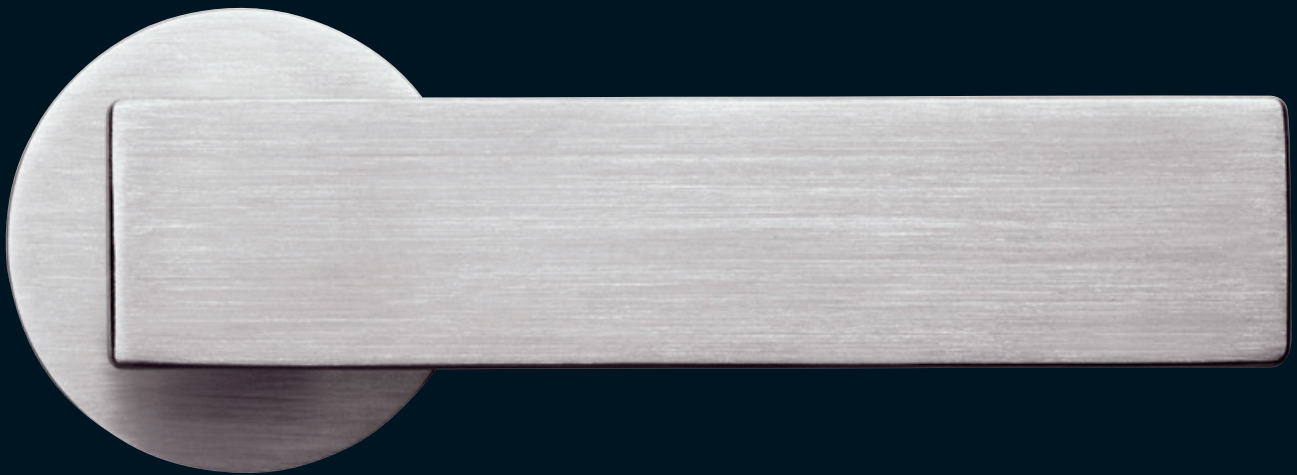

Quincaillerie | Béquille de porte 181 et 185 | Acier inox
Bouwbeslag | Deurkruk 181 en 185 | Roestvrij staal

HEWI

Série 185 | Réduction

Serie 185 | Reductie

La concentration formelle sur le rectangle et le cercle a permis de créer un modèle de béquille qui est simple et conséquent. Cette série de quincaillerie de bâtiment reprend les tendances architectoniques actuelles au niveau des surfaces, des profils et des cadres.

Fabriqués à partir d'acier inoxydable massif, les produits offrent une grande qualité et une résistance durable avec un aspect en forme de surface ou de bande.

La béquille est disponible dans les surfaces brossées, mates et brillantes.

Van massief roestvrij staal vervaardigd, bieden de producten hoge kwaliteit en duurzame bestendigheid met vlak- resp. bandvormig aanzicht.

De deurkruk is beschikbaar in de oppervlakken geborsteld, mat en glanzend.

La forme géométrique pure de la béquille 181 est fraisée dans de l'acier inoxydable massif. Cependant ses propres contours se parent d'un toucher agréable grâce à des arêtes parfaitement biseautées.

La béquille 181 est également disponible dans les surfaces brossées, mates et brillantes.