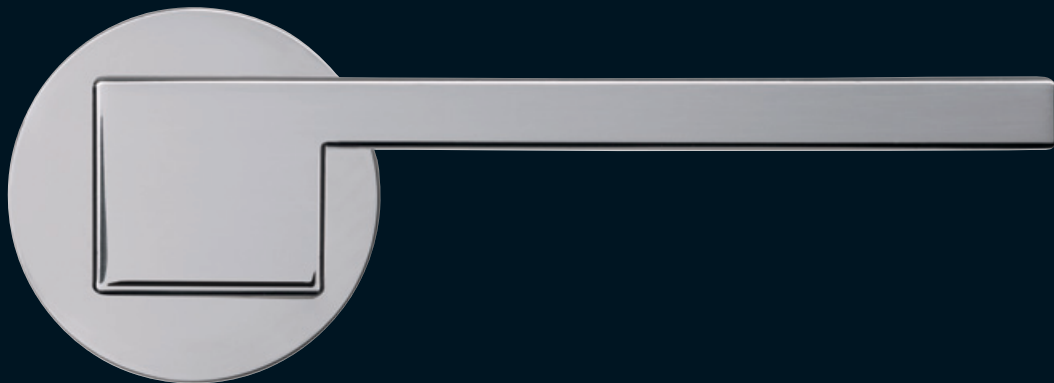

Acier inox brossées, mates, brillantes

Roestvrij staal geborsteld, mat, glanzend