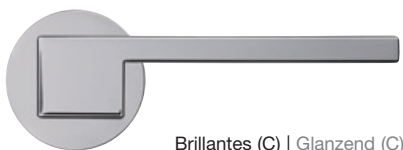

Brillantes (C) | Glanzend (C)