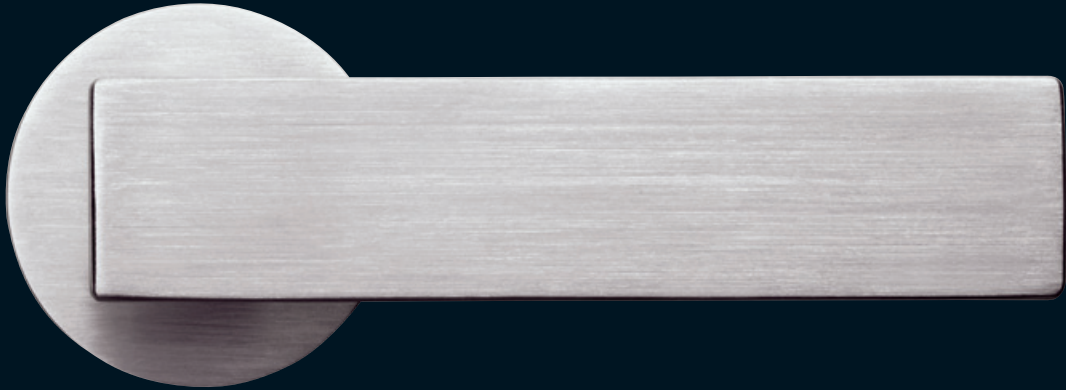

Fabriqués à partir d'acier inoxydable massif, les produits offrent une grande qualité et une résistance durable avec un aspect en forme de surface ou de bande.

La béquille est disponible dans les surfaces brossées, mates et brillantes.

Met de formele concentratie op rechthoek en cirkel is een deurkrukmodel ontstaan dat eenvoudig en consequent is. Deze bouwbeslagserie neemt actuele architectonische tendensen in de omgang met oppervlakken, profielen en kozijnen op.

Van massief roestvrij staal vervaardigd, bieden de producten hoge kwaliteit en duurzame bestendigheid met vlak- resp. bandvormig aanzicht.

De deurkruk is beschikbaar in de oppervlakken geborsteld, mat en glanzend.

Acier inox brossées, mates, brillantes

Roestvrij staal geborsteld, mat, glanzend

Série 185 | Réduction

Serie 185 | Reductie

La béquille 185 est disponible au choix en tant que variante avec plaque longue dans les surfaces brossées, mates et brillantes.