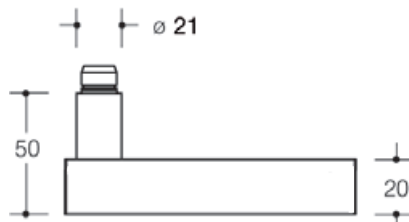

Portes intérieures | Kantoor- en binnendeuren

Garniture pour porte intérieure (technique de base) | Kamergarnituur (basistechniek)

Garniture pour porte intérieure (technique H) | Kamergarnituur (H-techniek)

Garniture pour porte intérieure (technique R) | Kamergarnituur (R-techniek)

Garniture pour porte coupe-feu (technique H) | Brandwerende garnituur (H-techniek)

Garniture pour porte coupe-feu (technique R) | Brandwerende garnituur (R-techniek)

180XAB01.130

180XAH01.130

180XAH11.130

180XAR01.180

180XAR11.180

Portes de salle de bains | Badkamerdeuren

Garniture pour porte de salle de bains (technique de base) | Vrij/bezet-garnituur (basistechniek)

Garniture pour porte de salle de bains (technique R) | Vrij/bezet-garnituur (R-techniek)

180XAB02.130

180XAR02.180

Vous trouverez de plus amples informations sur les modèles de béquille 181 en aluminium dans notre catalogue complet de quincailleries de bâtiment ou sous www.hewi.com

Informatie over de deurkrukmodellen 181 van aluminium kunt u in ons productoverzicht Bouwbeslag vinden of onder www.hewi.com