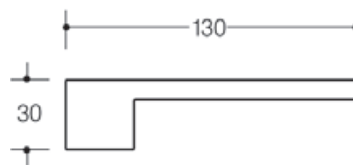

Aperçu de produit série 181

Productoverzicht serie 181

Portes intérieures | Kantoor- en binnendeuren

Garniture pour porte intérieure (technique de base) | Kamergarnituur (basistechniek)

Garniture pour porte intérieure (technique H) | Kamergarnituur (H-techniek)

Garniture pour porte intérieure (technique R) | Kamergarnituur (R-techniek)

Garniture pour porte coupe-feu (technique H) | Brandwerende garnituur (H-techniek)

Garniture pour porte coupe-feu (technique R) | Brandwerende garnituur (R-techniek)

180XAB01.130

180XAH01.130

180XAH11.130

180XAR01.180

180XAR11.180

Portes de salle de bains | Badkamerdeuren

Garniture pour porte de salle de bains (technique de base) | Vrij/bezet-garnituur (basistechniek)

Garniture pour porte de salle de bains (technique R) | Vrij/bezet-garnituur (R-techniek)

180XAB02.130

180XAR02.180

Vous trouverez de plus amples informations sur les modèles de béquille 181 en aluminium dans notre catalogue complet de quincailleries de bâtiment ou sous www.hewi.com

Informatie over de deurkrukmodellen 181 van aluminium kunt u in ons productoverzicht Bouwbeslag vinden of onder www.hewi.com