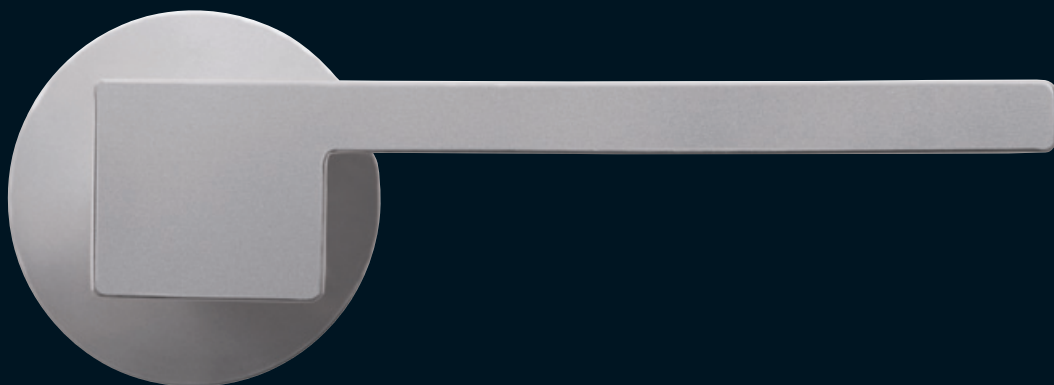

Acier inox brossées, mates, brillantes

Roestvrij staal geborsteld, mat, glanzend