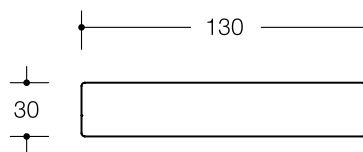

Aperçu de produit série 185

Productoverzicht serie 185

Portes intérieures | Kantoor- en binnendeuren

Garniture pour porte intérieure (technique de base) | Kamergarnituur (basistechniek)

Garniture pour porte intérieure (technique H) | Kamergarnituur (H-techniek)

Garniture pour porte intérieure (technique R) | Kamergarnituur (R-techniek)

Garniture pour porte coupe-feu (technique H) | Brandwerende garnituur (H-techniek)

Garniture pour porte coupe-feu (technique R) | Brandwerende garnituur (R-techniek)

180XAB01.530

180XAH01.530

180XAH11.530

180XAR01.580

180XAR11.580

Portes de salle de bains | Badkamerdeuren

Garniture pour porte de salle de bains (technique de base) | Vrij/bezet-garnituur (basistechniek)

Garniture pour porte de salle de bains (technique R) | Vrij/bezet-garnituur (R-techniek)

180XAB02.530

180XAR02.580